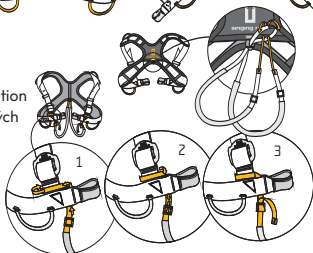

**singing
rock®**

ALADIN PLUS

padded chest harness

ALADIN PADDING

padding for chest harness

SINGING ROCK TRACEABILITY LABEL / ETIKETA SLEDOVATELNOSTI

- 1 CZ jedinečné číslo | EN unique No. | DE Eindeutige nummern | FR Numéro unique | ES Número único
 2 výrobní číslo | batch No. | Chargennummer | Numero de lot de fabrication | No. de serie
 3 měsíc/rok výroby | month/year of manufacture | produktion monat/jahr | mois/année de fabrication | mes/año de producción
 4 model | model | Model | le modèle | modelo
 5 velikost | size | Größe | taille | talla

SIZE	UNIVERSAL
C [cm]	75-110
C [in]	30-43
m [g]	240 Aladin Plus
m [g]	195 Aladin Padding

Padding installation
 Navlékání
 na polstrování

Additional gear loop installation
 Provlékání dlouhých
 poutek

ver. I6S97022614 0220