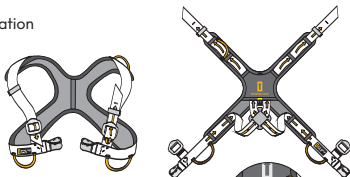

SIZE	UNIVERSAL
C [cm]	75-110
C [in]	30-43
m [g]	240 Aladin Plus
m [g]	195 Aladin Padding

Padding installation
 Navlékání
 na polstrování

Additional gear loop installation
 Provlékání dlouhých
 poutek

ver. I6S97022614 0220